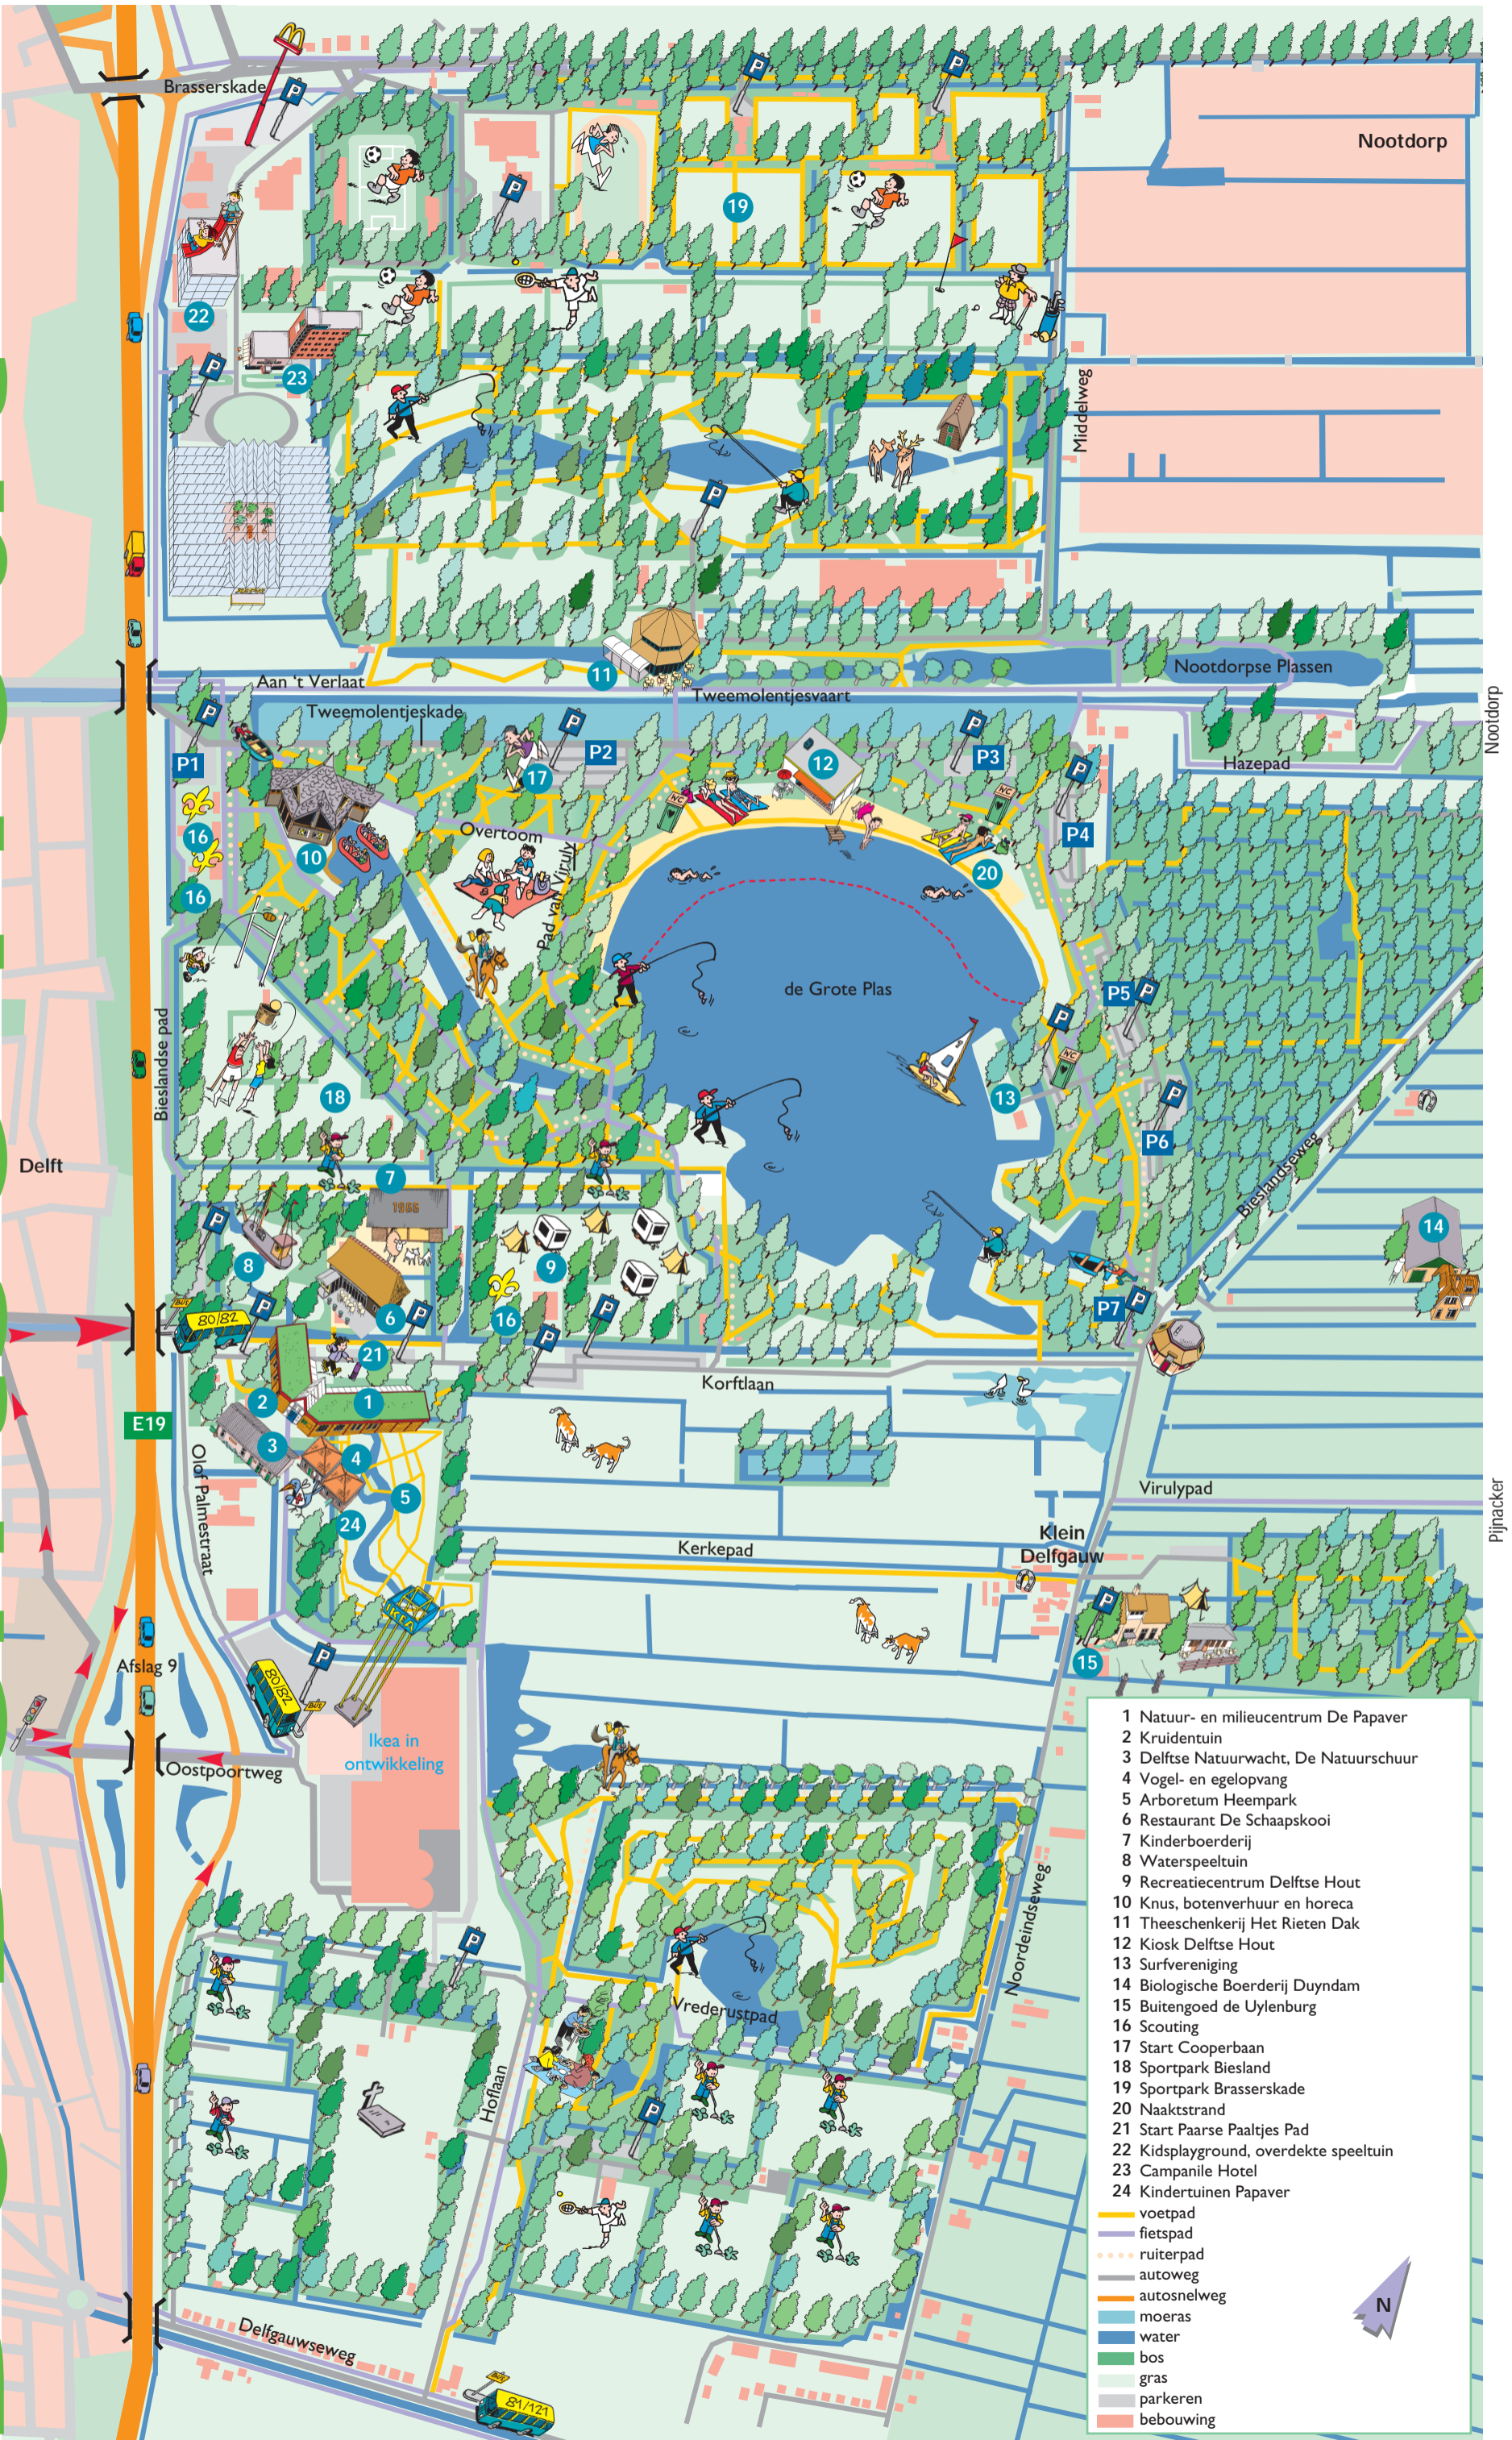

De Delftse Hout

- 1 Natuur- en milieucentrum De Papaver
 - 2 Kruidentuin
 - 3 Delftse Natuurwacht, De Natuurschuur
 - 4 Vogel- en egelopvang
 - 5 Arboretum Heempark
 - 6 Restaurant De Schaapskooi
 - 7 Kinderboerderij
 - 8 Waterspeeltuin
 - 9 Recreatiecentrum Delftse Hout
 - 10 Knus, botenverhuur en horeca
 - 11 Theeschenkerij Het Rieten Dak
 - 12 Kiosk Delftse Hout
 - 13 Surfervereniging
 - 14 Biologische Boerderij Duyndam
 - 15 Buitengoed de Uylenburg
 - 16 Scouting
 - 17 Start Cooperbaan
 - 18 Sportpark Biesland
 - 19 Sportpark Brasserskade
 - 20 Naaktstrand
 - 21 Start Paarse Paaltjes Pad
 - 22 Kidsplayground, overdekte speeltuin
 - 23 Campanile Hotel
 - 24 Kindertuinen Papaver
- voetpad
 - fietspad
 - ruiterpad
 - autoweg
 - autosnelweg
 - moeras
 - water
 - bos
 - gras
 - parkeren
 - bebouwing